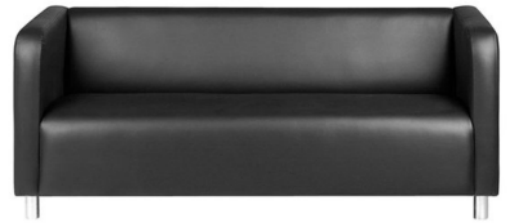

MDF Branco / Preto
Alt. 0,38 X 120 X 70 m

RO-MCN2

Fibra Argila
Vidro Cristal
Alt. 0,45 X 61 X 0,61 m

Linha Sofás

RO-SH
cores: ○ ● ● ● ●

RO-SH2
cores: ○ ● ● ● ●

RO-SH3
cores: ○ ● ● ● ●

RO-SS
cores: ○ ● ● ● ●